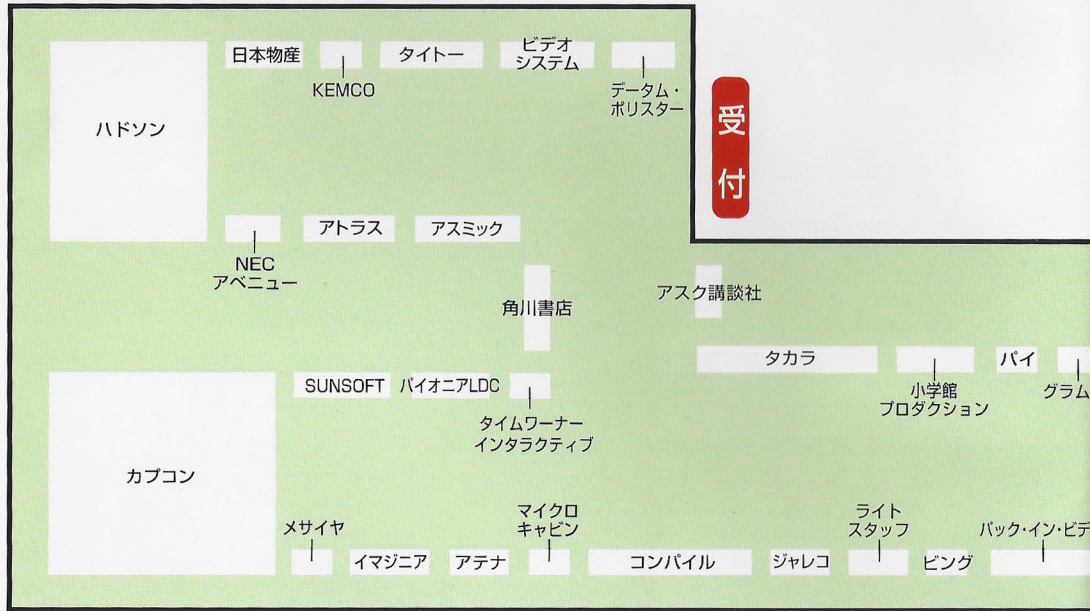

# 東京

事務局

メーカー名

ソフトリストの登場順

会場内の  
パネルに注目!

会場では、ブースごとに  
左のようなメーカー名が貼ってあるヨ。  
下の数字は、この本に登場する順番だから  
P2~15を参考に、新作ソフトの情報を  
チェックしてね!

A series of horizontal dotted lines for writing a memo.