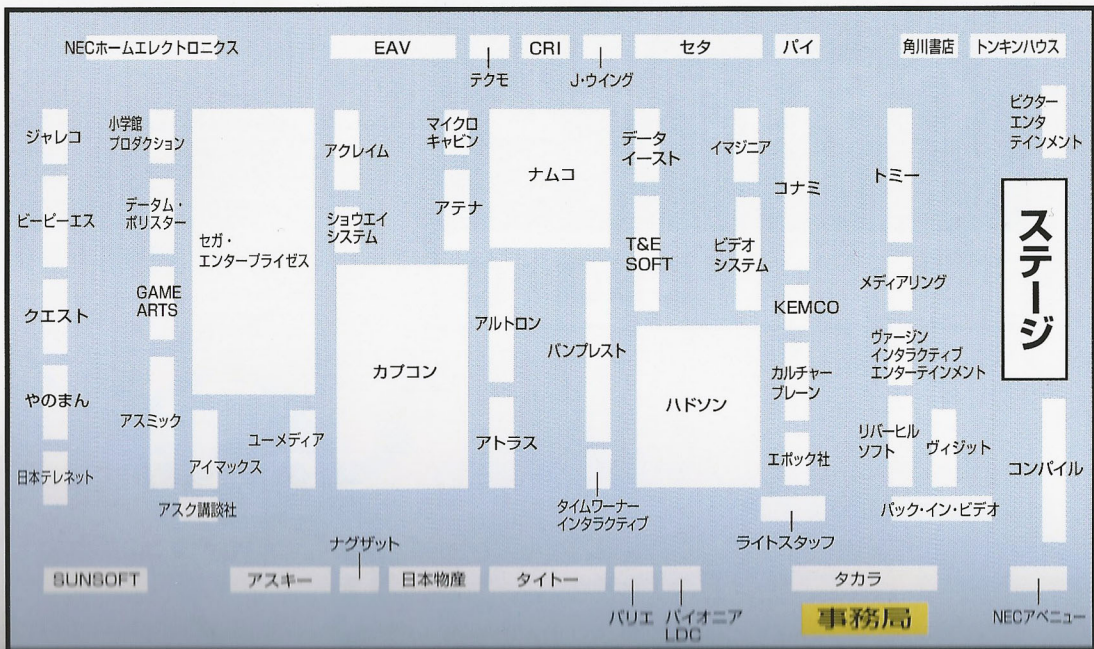

大阪

● 消防署の通達により、
レイアウトが変わる場合がございます。