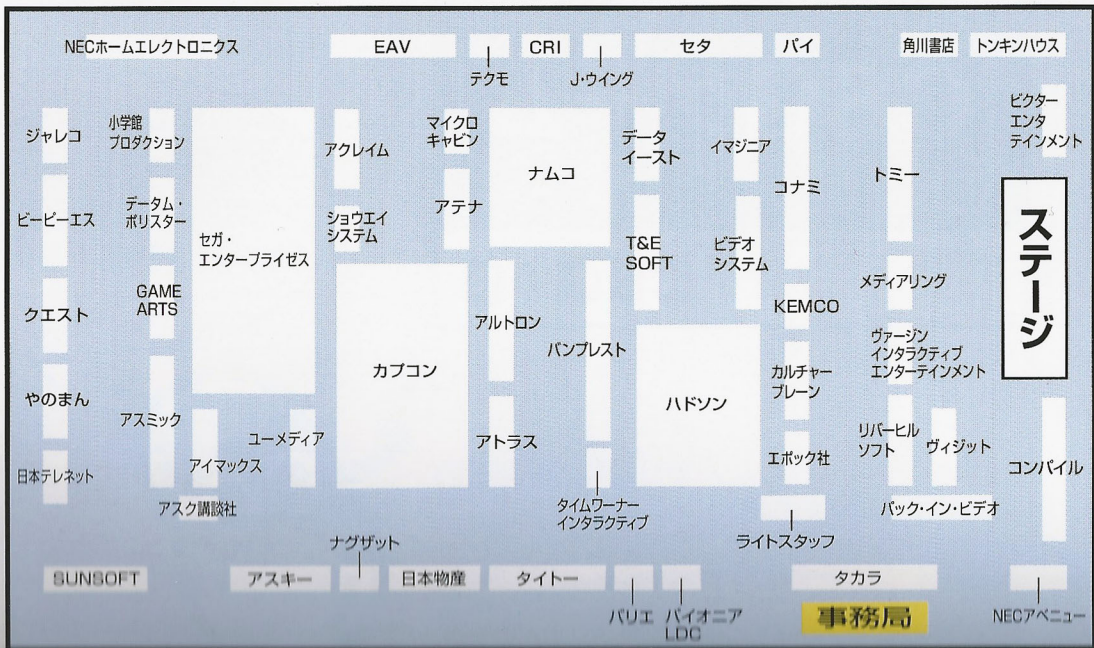

受付

大阪

● 消防署の通達により、レイアウトが変わる場合がございます。

東京

事務局

メーカー名

ソフトリストの登場順

会場内の
パネルに注目!