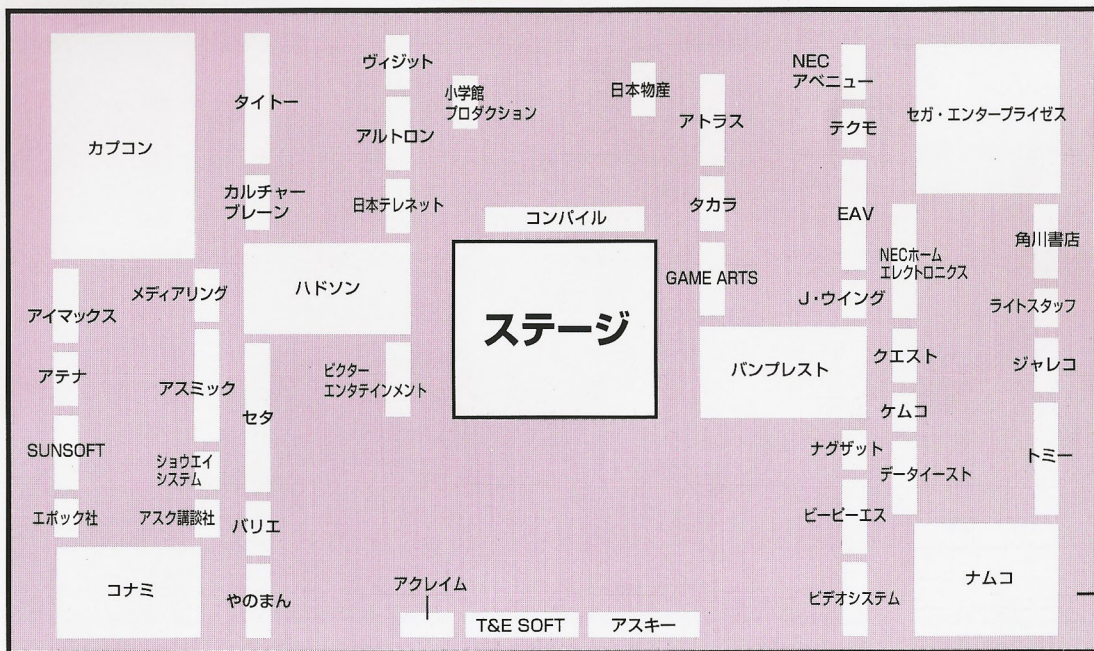

会場案内図

名古屋

受付