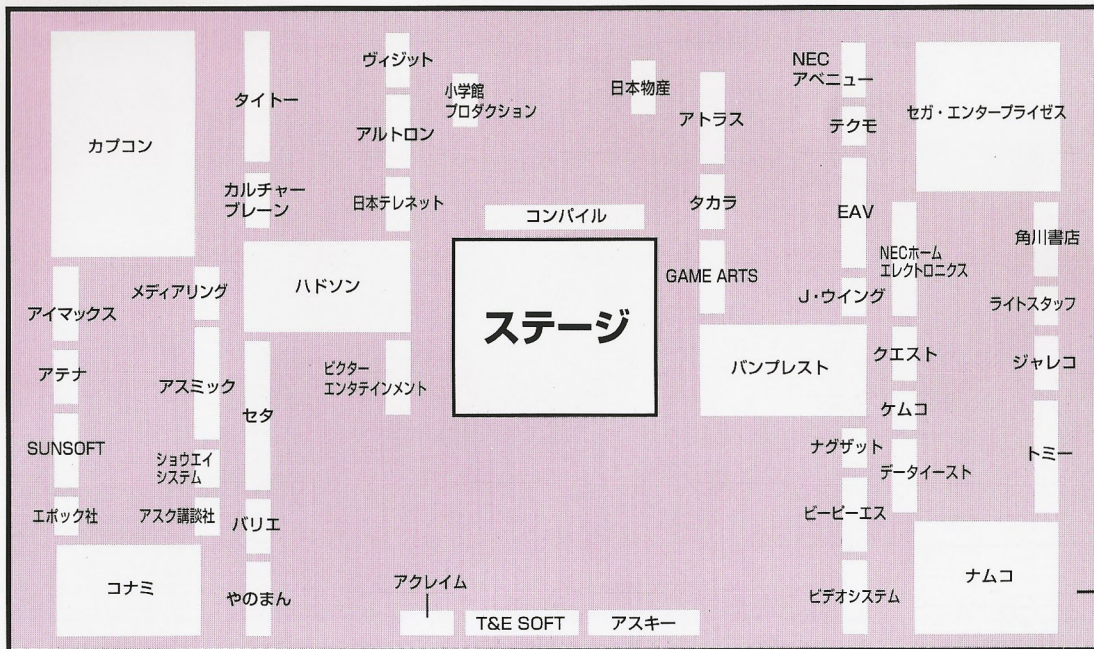

名古屋

受付

事務局

大阪

● 消防署の通達により、レイアウトが変わる場合がございます。