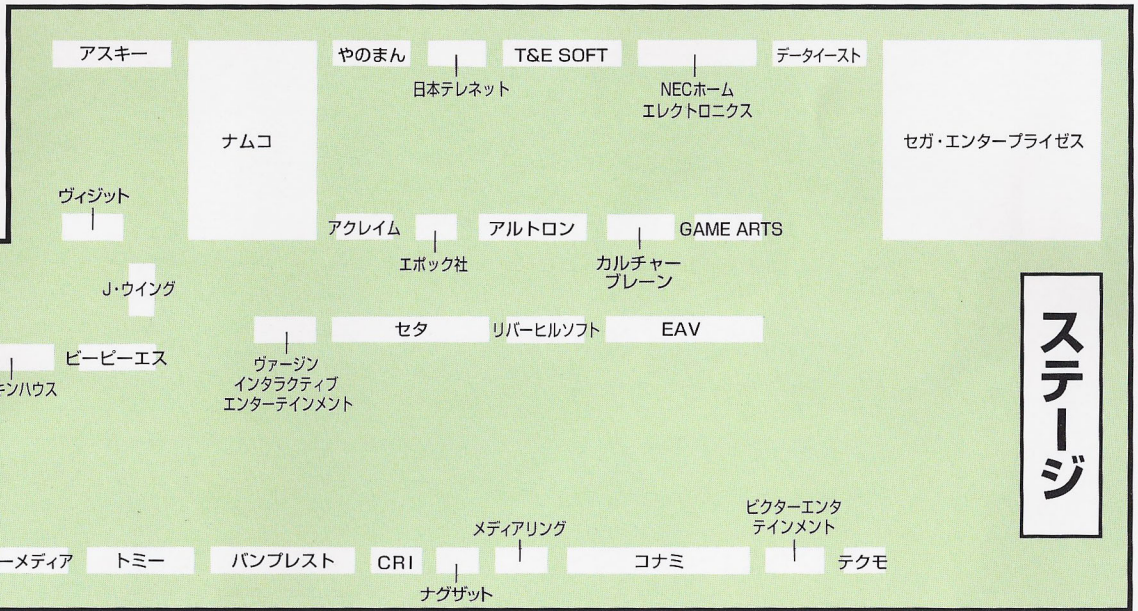

**会場内の
パネルに注目!**

会場では、ブースごとに左のようなメーカー名が貼ってあるヨ。下の数字は、この本に登場する順番だからP2~15を参考に、新作ソフトの情報をチェックしてね!

A series of horizontal dotted lines for writing notes.

出展メーカー 各社

カルチャーブレーン/コナミ/コンパイル/SUNSOFT/ジャレコ
セガ・エンタープライゼス/タイトー/データイースト/ハドソン
ナムコ/アイマックス/アクレイム/アスキー/アスク講談社
アスマック/アテナ/アトラス/アルトロン/EAV/イマジニア
ヴァージン インタラクティブ エンターテインメント/ヴィジット
NECアベニュー/NECホームエレクトロニクス/エポック社/角川書店
カプコン/クエスト/グラムス/GAME ARTS/KEMCO/CRI
J・ウイング/ショウエイシステム/小学館プロダクション/セタ
タイムワナー インタラクティブ/タカラ/T&E SOFT/テクモ
データム・ポリスター/トミー/トンキンハウス/ナグザット
日本テレネット/日本物産/パイ/パイオニアLDC/パック・イン・ビデオ
バリエ/バンプレスト/ビクターエンタテインメント/ビデオシステム
ビーピーエス/ビング/マイクロキャビン/メサイヤ/メディアリング
やのまん/ユーメディア/ライトスタッフ/リバーヒルソフト