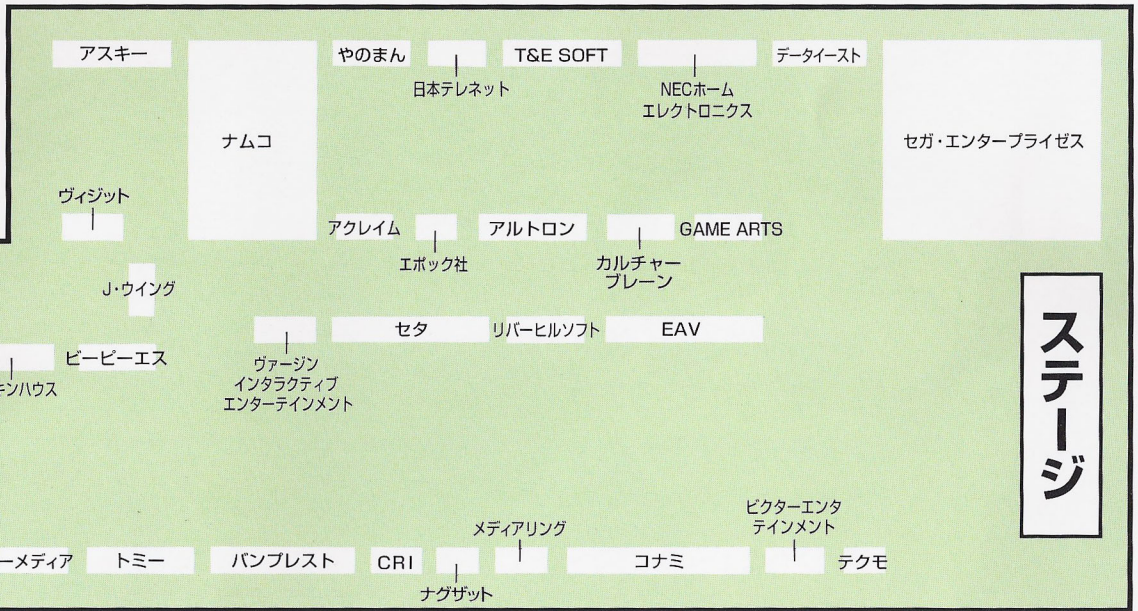

# 東京

事務局

メーカー名

ソフトリストの登場順

会場内の  
パネルに注目!

会場では、ブースごとに  
左のようなメーカー名が貼ってあるヨ。  
下の数字は、この本に登場する順番だから  
P2~15を参考に、新作ソフトの情報を  
チェックしてね!

A series of horizontal dotted lines for writing a memo.