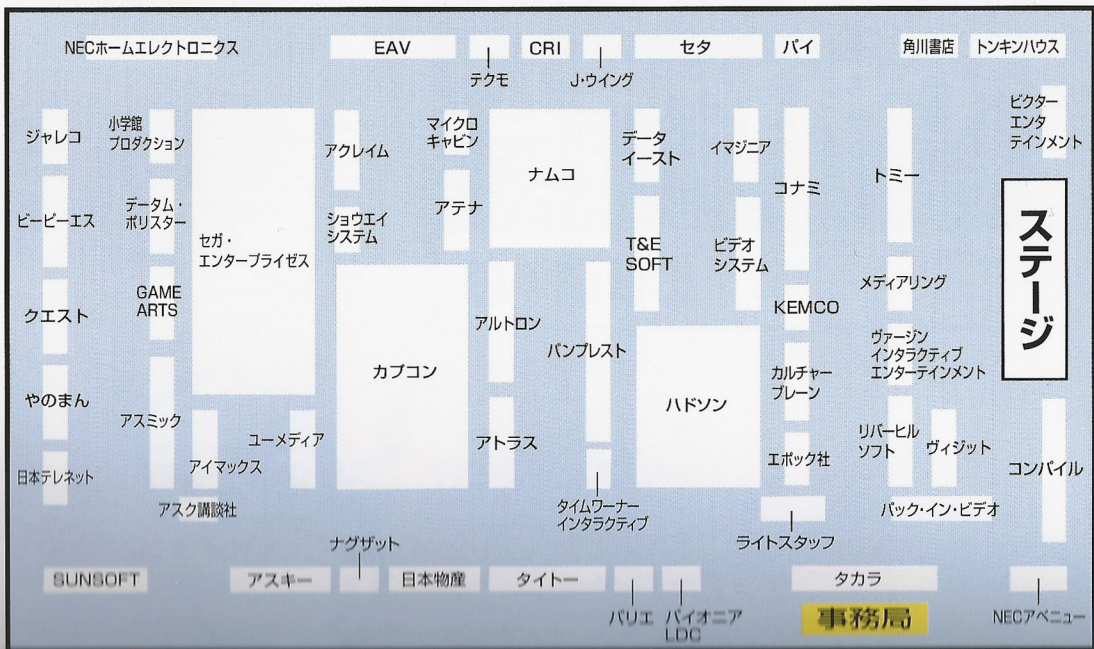

大阪

● 消防署の通達により、レイアウトが変わる場合がございます。