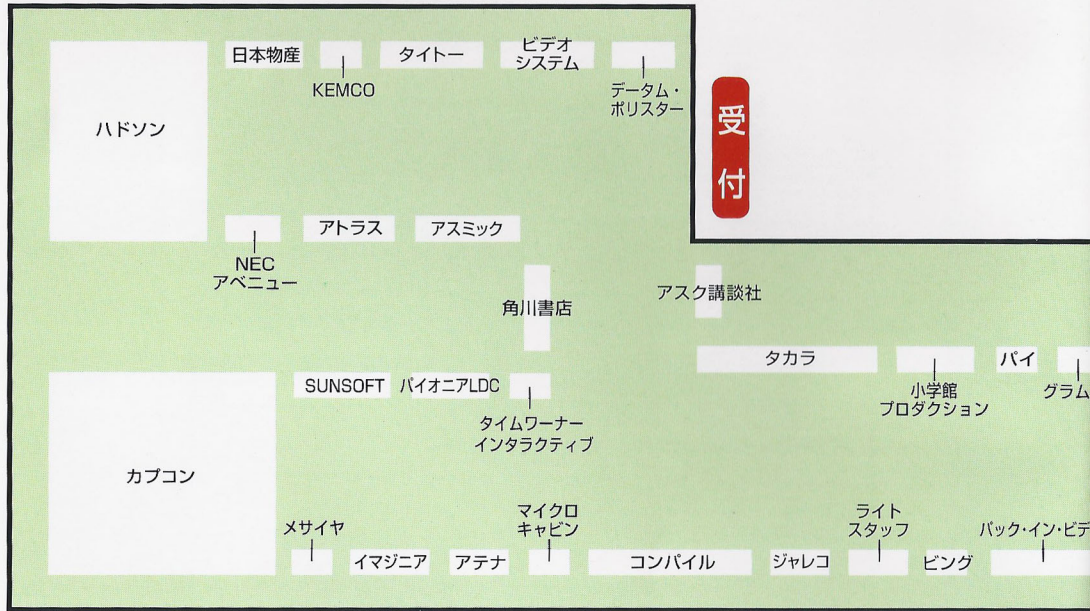

東京

事務局

メーカー名