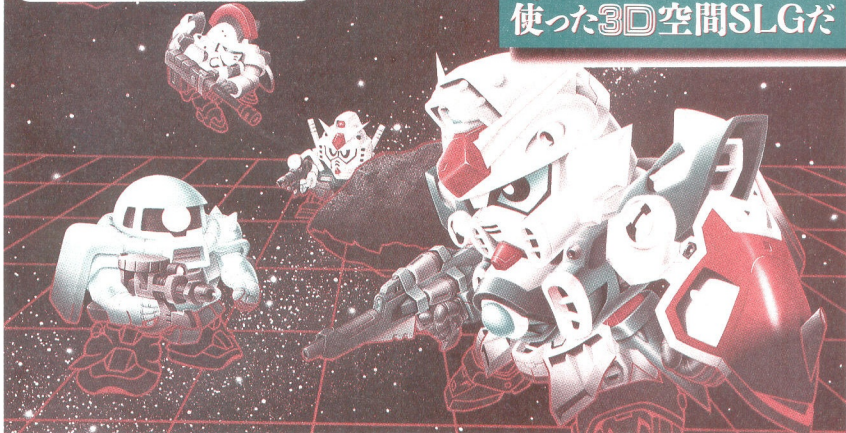

冒険序盤の町・ダンジョン・ワールドの完全マップ掲載!!

VB

バーチャルボーイ ゲームフラッシュ

VB初のSLGとなるこのゲームの基本的なシステムは、SFC版SDガンダムシリーズを受け継いだもの。ただし、フィールドマップには高さの軸が導入され、敵ユニットを上下から急襲するなんていう今までにない作戦ができるようになった。また、ユニット

どうしが接触すると行われる、おなじみのアクションバトルにも3D概念が取り入れられ、ホントに宇宙空間で戦闘しているかのような臨場感が味わえる。モビルスーツの変形シーンなど、随所に盛り込まれた演出にも、VBの機能が生かされているぞ。

■シナリオモードでは、初代ガンダム〜Gガンダムまでの中からの場面を取り上げる。

今回はVBの3Dシステムを生かした画期的なシミュレーションが登場だぞ!!

SDガンダム DIMENSION WAR

■MSどうしのバトルシーン、奥行きのある3D空間で戦闘がくり広げられる。

障害物もある

マップ空間には、いん石などの障害物もあるぞ。物が目に隠れていた敵がいきなり奇襲攻撃してくるなんてこともあるのだ。

高さの軸まで使った3D空間SLGだ

■写真じゃわかりにくいけれど、戦艦は浮き上がっている。高さまで頭に入れて作戦を練らないと勝利することはできない。VBの機能ならではのシステムなのだ。

●バンドai●12月22日発売予定●¥5,800●SLG●容量未定●

VBだからココまでできる!!

MS vs MS

MS対MSのバトルシーン。キャラはいつも敵MSに対して正面を向いているぞ。ここから開合いを詰めてビームサーベルで斬りつけたり、遠くからライフルを撃ったりして攻撃するのだ。

MS vs 戦艦

対戦艦とのバトルは、対空砲撃をかわいくくりながら接近して攻撃をしかける。戦艦にMSが乗っている場合は、MSからの援護射撃もあり。そう簡単に撃沈することはできないのだ。

究極の宇宙空間バトル!!

記号の見方

- 1** = 初登場タイトル
- 2** = 発売日が決定した、もしくは早まったタイトル
- 3** = 発売日が延びたタイトル

- B** = バックアップ
- S** = バックアップ
- M** = マウス